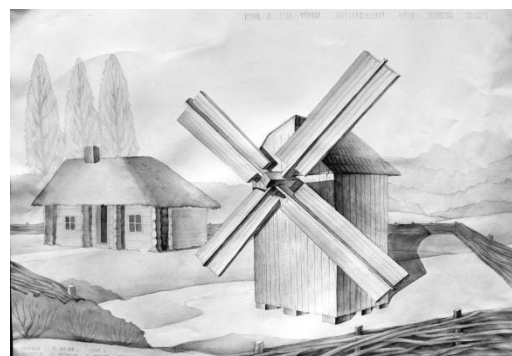

**ВІТРЯК З с. ЮНАКІВКА
СУМСЬКОГО РАЙОНУ
СУМСЬКОЇ ОБЛАСТІ**

Студент Валерій МАЙЕР

Керівники Г.А. Носенко, М.А. Ларіонова

80x60

Матеріали: папір, туш

Техніка: креслення, відмивка

2019

**ВІТРЯК З с. ЮНАКІВКА
СУМСЬКОГО РАЙОНУ
СУМСЬКОЇ ОБЛАСТІ**

Студентка Софія ПАЯСЬ

Керівники Г.А. Носенко, М.А. Ларіонова

60x80

Матеріали: папір, туш

Техніка: відмивка

2019

**ВІТРЯК З с. КРИМНЕ
СТАРОВИЖІВСЬКОГО РАЙОНУ
ВОЛИНСЬКОЇ ОБЛАСТІ**

Студент М ПРОВТОРОВ

Керівники Г.А. Носенко, М.А. Ларіонова

80x60

Матеріали: папір, туш

Техніка: креслення, відмивка

2019

**ВІТРЯК З с. КРИМНЕ
СТАРОВИЖІВСЬКОГО РАЙОНУ
ВОЛИНСЬКОЇ ОБЛАСТІ**

Студентка В ЛОШАК

Керівники Г.А. Носенко, М.А. Ларіонова

60x80

Матеріали: папір, туш

Техніка: креслення, відмивка

2019